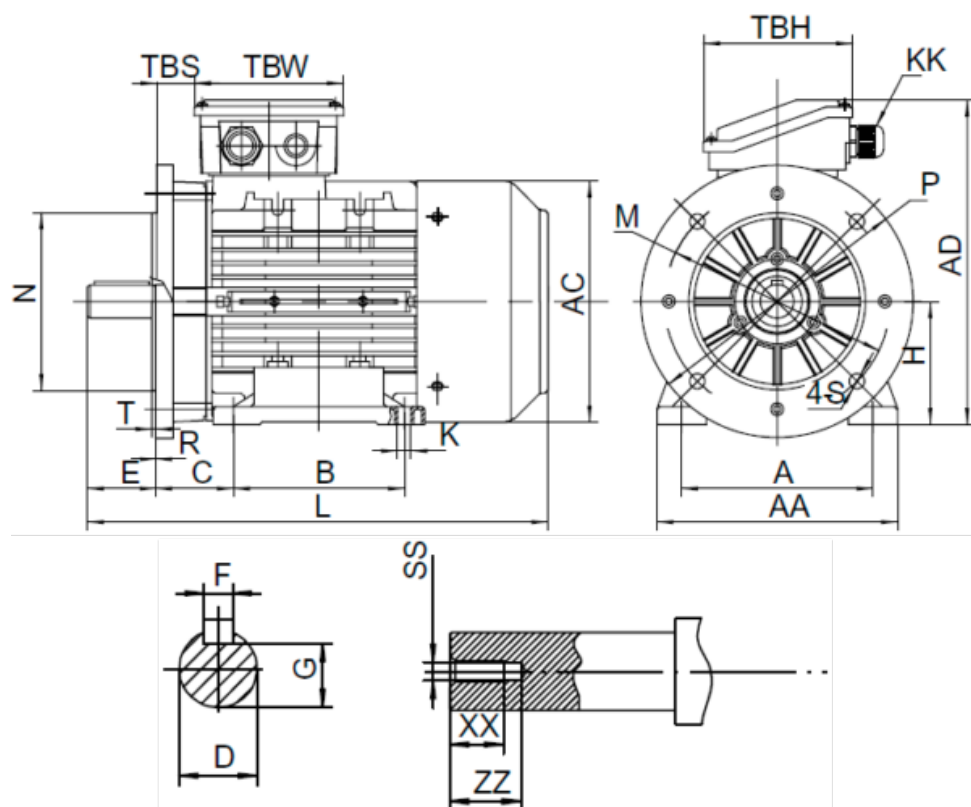

Varenummer: 25160000961740

Beskrivelse: Kleedrive T2A 631-6 0.09kw 900 o/min UL/CSA
3x230/400V 50HZ IP55 B35 PTO

Mål

A = 100	F = 4	TBW = 98
AA = 124	G = 8.5	XX = 10
AC = Ø122	H = 63	ZZ = 14
AD = 170	HD = 107	
B = 80	L = 215	
C = 40	SS = M4	
D = Ø11	TBH = 98	
E = 23	TBS = 10	